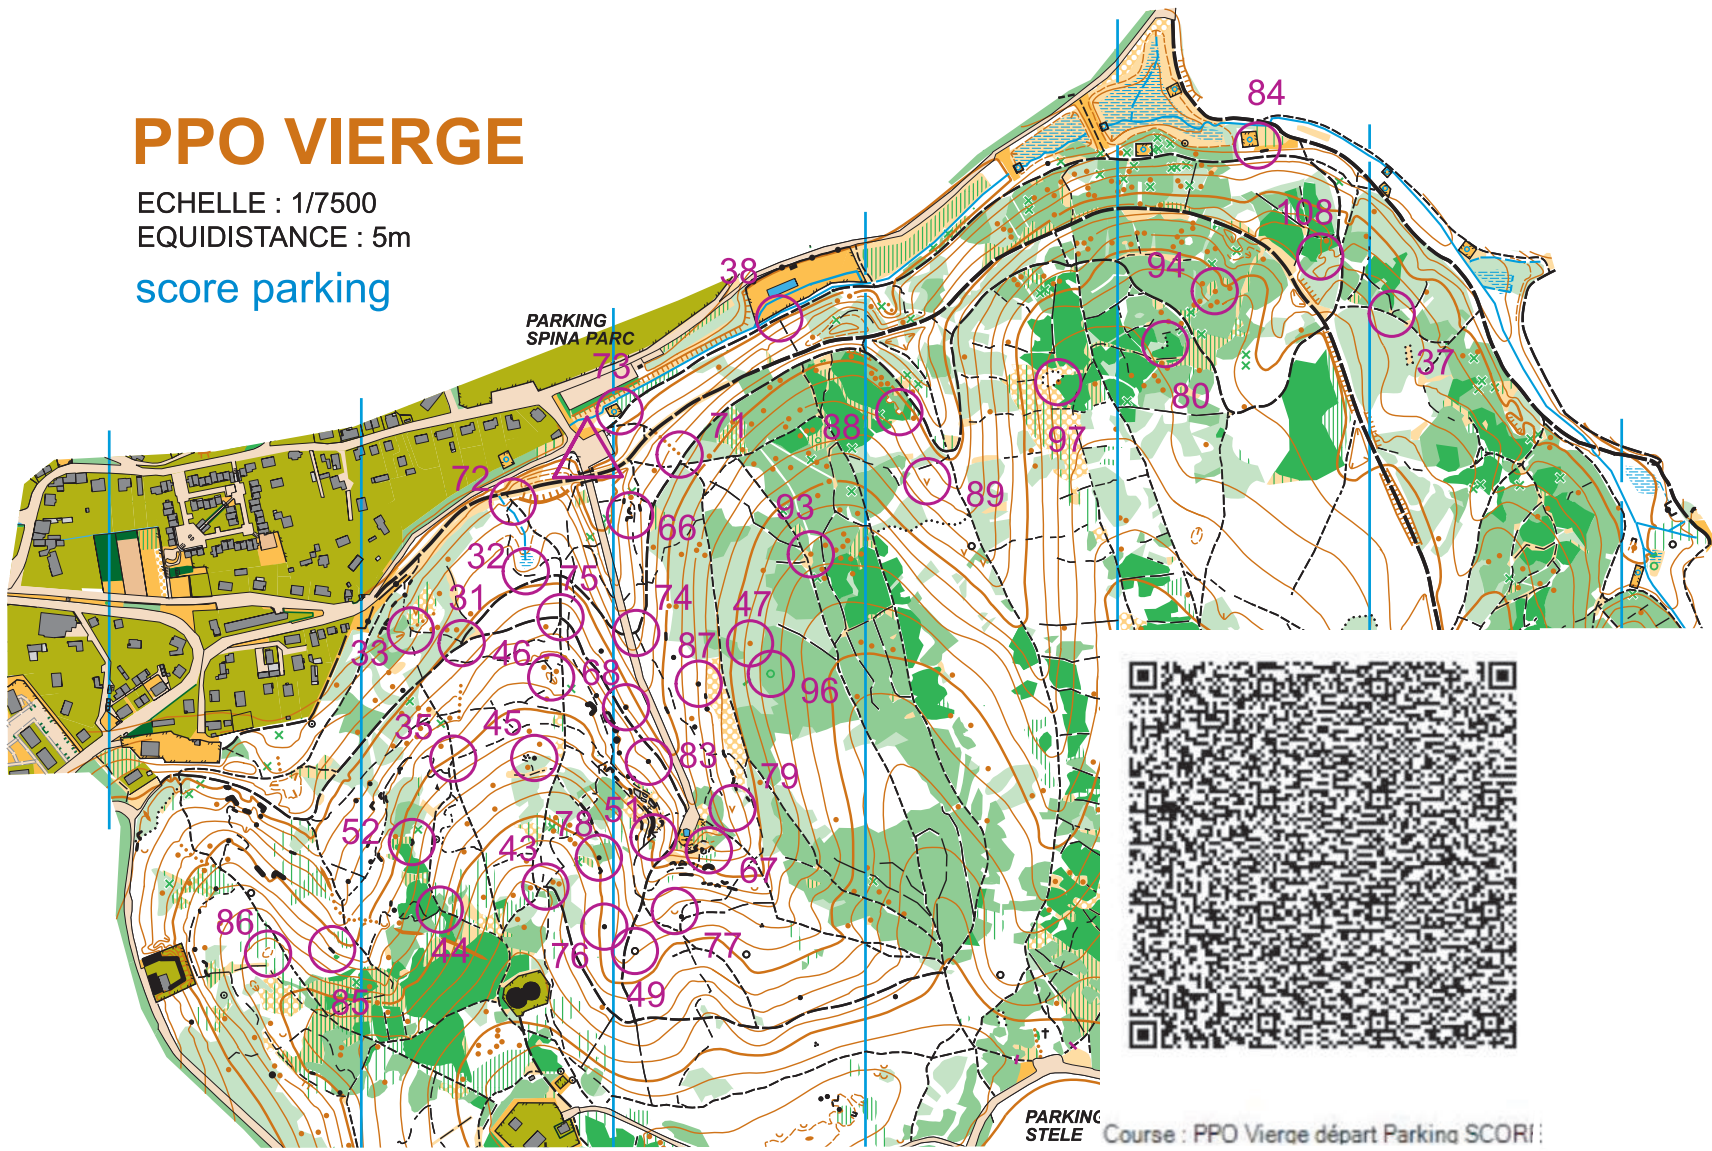

PPO VIERGE

ECHELLE : 1/7500
EQUIDISTANCE : 5m

bleu parking

Course : PPO Vierge départ Parking BLEU

PPO VIERGE

ECHELLE : 1/7500
EQUIDISTANCE : 5m

orange parking

Course : PPO Vierge départ Parking ORANGE

PPO VIERGE

ECHELLE : 1/7500
EQUIDISTANCE : 5m

score parking

Course : PPO Vierge départ Parking SCORI

PPO VIERGE

ECHELLE : 1/7500
EQUIDISTANCE : 5m

violet L parking

Course : PPO Vierge départ Parking VIOLET LONG

violet L parking		5,6 km			300 m	QR
▷						QR
1	52	≡				110
2	54	⊖				116
3	56	▲		⊙		115
4	78	▲				114
5	77	∪				117
6	97	•				131
7	80	⋯				132
8	37	/ /	Y			135
9	40	•				127
10	41	⊗				129
11	50	⋯		↘		130
12	53	≡				133
13	120	⋯		┘		134
14	118	⋯		^		137
15	39	•				118
16	113	•				111
17	62	↑ •				109
18	115	⊗				107
19	111	↓ ∪				104
20	99	⋯				101
21	96	↑ ☼				126
22	87	▲				125
23	66	≡ ≡		≡		139
○		70 m				⊙

bleu parking		1,6 km			95 m	QR
▷						QR
1	72	/ /	Y			101
2	75	/ /	X			103
3	46	⊖		⊙		104
4	31	/ /				105
5	32	∩				102
6	74	/ /	Y			124
7	68	▲				123
8	51	/ /		↗		120
9	79	∇				119
10	71	≡		↘		138
11	38	/ /	Y			137
12	73	↗		↘		140