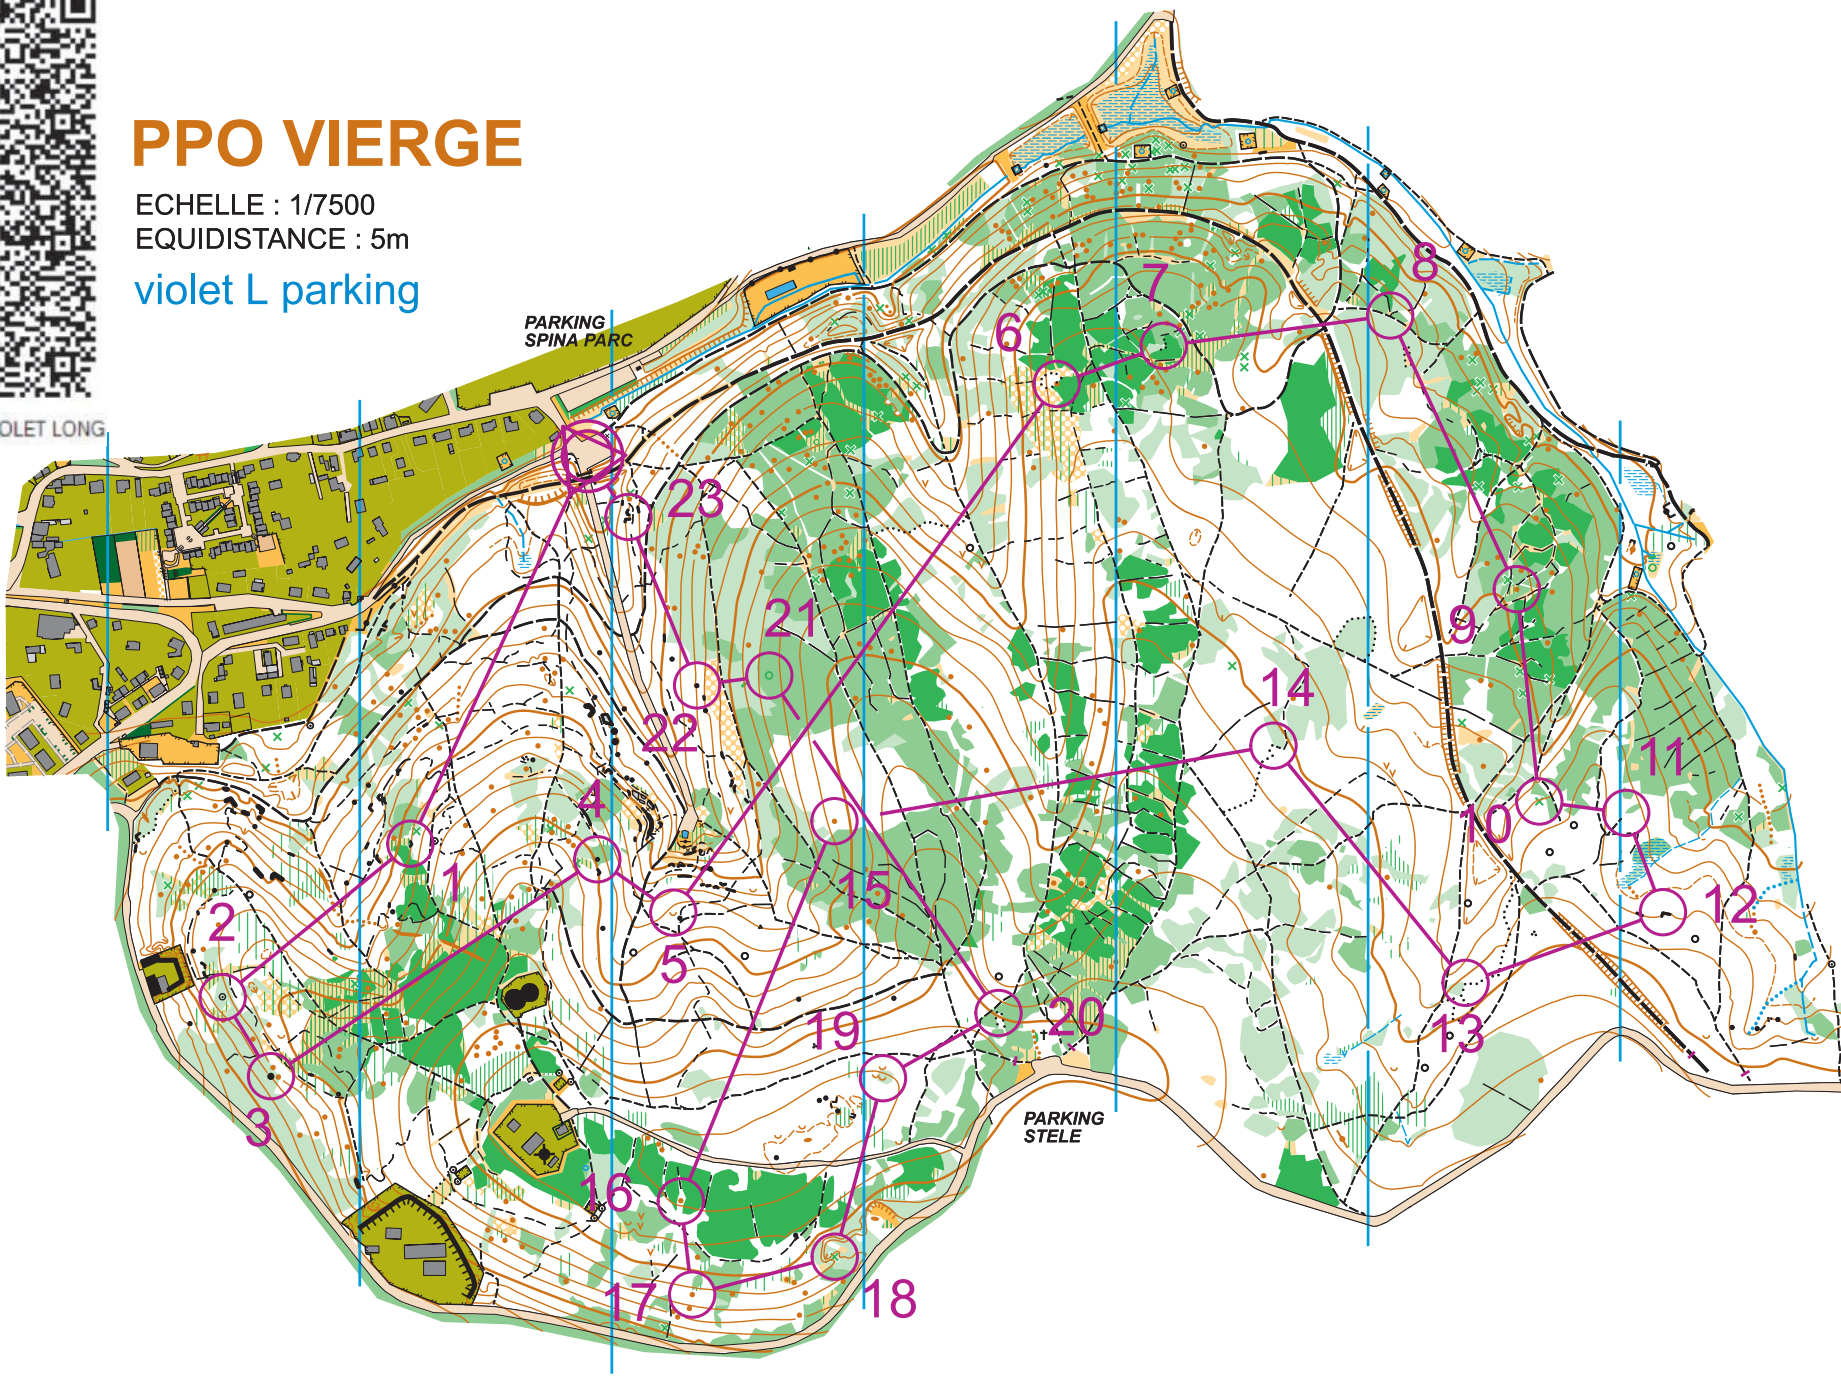

PPO VIERGE

ECHELLE : 1/7500
EQUIDISTANCE : 5m

bleu parking

Course : PPO Vierge départ Parking BLEU

PPO VIERGE

ECHELLE : 1/7500
EQUIDISTANCE : 5m

orange parking

Course : PPO Vierge départ Parking ORANGE

PPO VIERGE

ECHELLE : 1/7500
EQUIDISTANCE : 5m

score parking

Course : PPO Vierge départ Parking SCORI

PPO VIERGE

ECHELLE : 1/7500
EQUIDISTANCE : 5m

violet L parking

Course : PPO Vierge départ Parking VIOLET LONG

violet L parking		5,6 km			300 m	QR
▷						QR
1	52	≡				110
2	54	⊖				116
3	56	▲		⊙		115
4	78	▲				114
5	77	∪				117
6	97	•				131
7	80	⋯				132
8	37	/ /	Y			135
9	40	•				127
10	41	⊗				129
11	50	⋯		↘		130
12	53	≡				133
13	120	⋯		┘		134
14	118	⋯		^		137
15	39	•				118
16	113	•				111
17	62	↑ •				109
18	115	⊗				107
19	111	↓ ∪				104
20	99	⋯				101
21	96	↑ ☼				126
22	87	▲				125
23	66	≡ ≡		≡		139
○		70 m				⊙

bleu parking		1,6 km			95 m	QR
▷						QR
1	72	/ /	Y			101
2	75	/ /	X			103
3	46	⊖		⊙		104
4	31	/ /				105
5	32	∩				102
6	74	/ /	Y			124
7	68	▲				123
8	51	/ /		↗		120
9	79	∇				119
10	71	≡		↘		138
11	38	/ /	Y			137
12	73	↗		↘		140