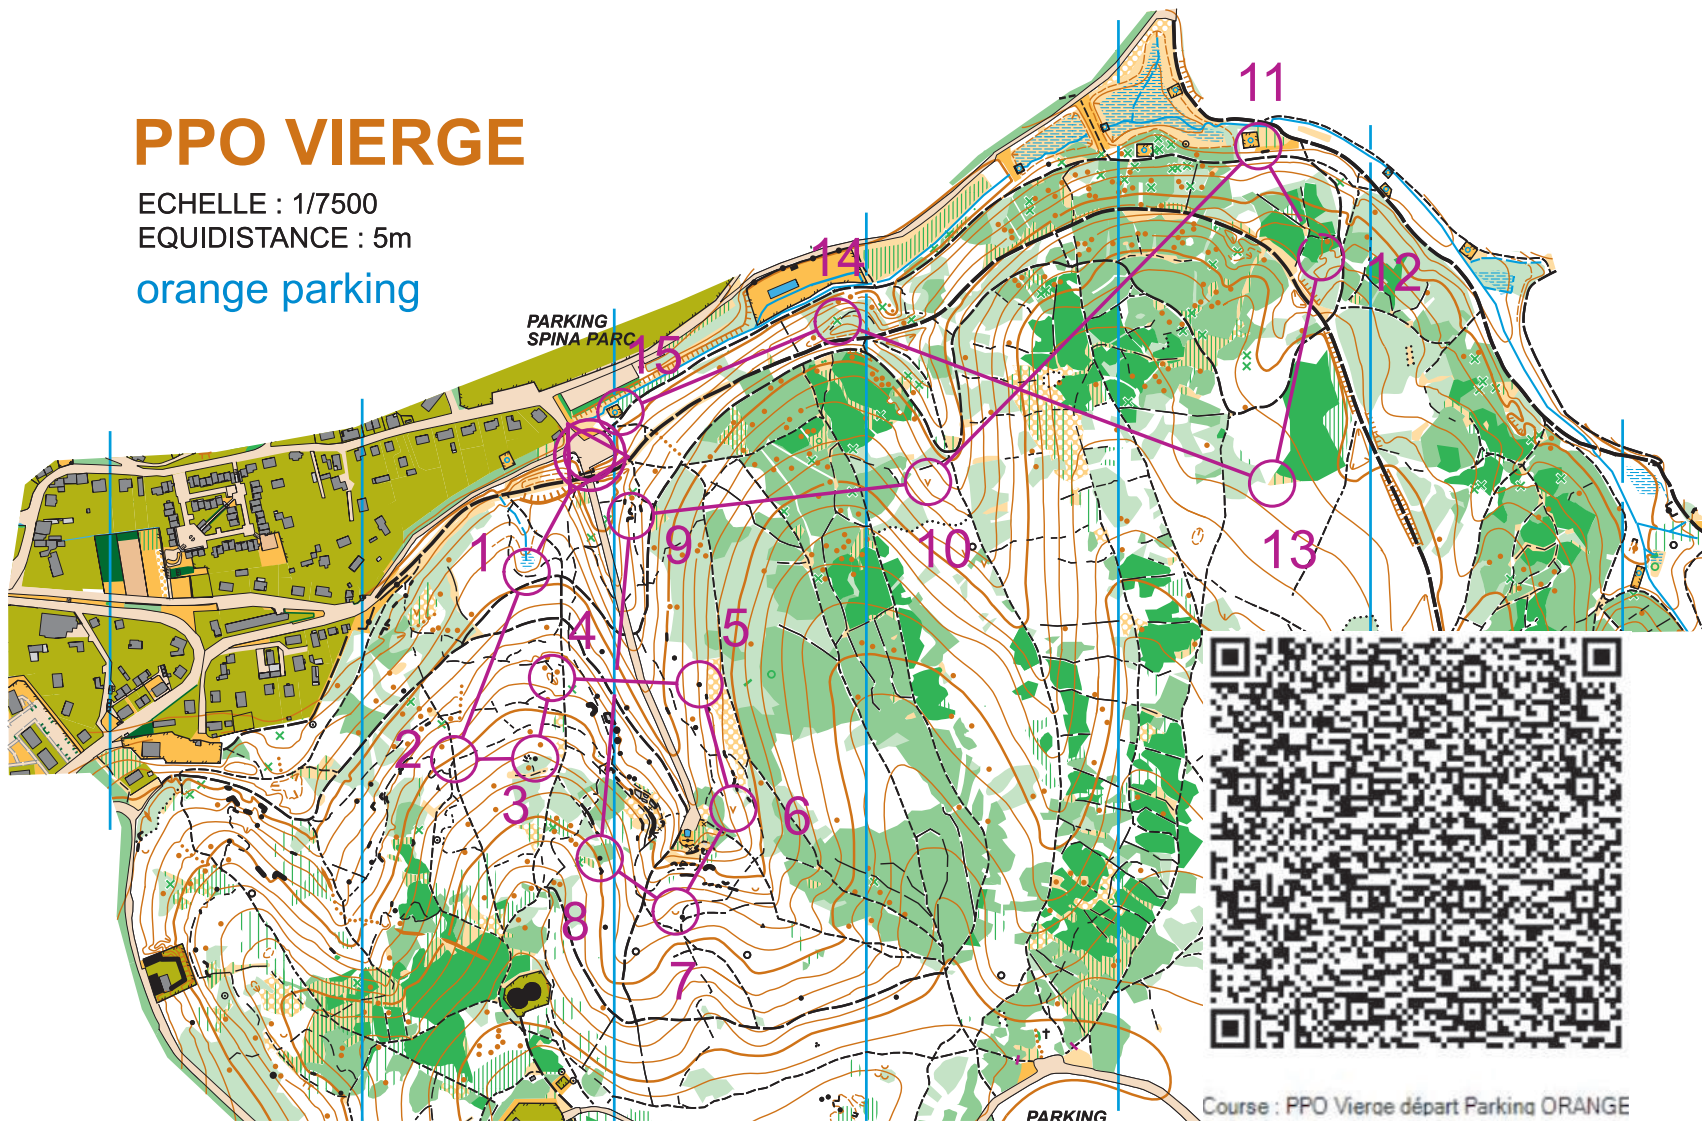

PPO VIERGE

ECHELLE : 1/7500
EQUIDISTANCE : 5m

bleu parking

Course : PPO Vierge départ Parking BLEU

PPO VIERGE

ECHELLE : 1/7500
EQUIDISTANCE : 5m

orange parking

Course : PPO Vierge départ Parking ORANGE

PPO VIERGE

ECHELLE : 1/7500
EQUIDISTANCE : 5m

score parking

Course : PPO Vierge départ Parking SCORI

PPO VIERGE

ECHELLE : 1/7500
EQUIDISTANCE : 5m

violet L parking

Course : PPO Vierge départ Parking VIOLET LONG

violet L parking		5,6 km			300 m	QR
▷						QR
1	52	≡				110
2	54	⊖				116
3	56	▲		⊙		115
4	78	▲				114
5	77	∪				117
6	97	•				131
7	80	⋯				132
8	37	/ /	Y			135
9	40	•				127
10	41	⊗				129
11	50	⋯		↘		130
12	53	≡				133
13	120	⋯		┘		134
14	118	⋯		^		137
15	39	•				118
16	113	•				111
17	62	↑ •				109
18	115	⊗				107
19	111	↓ ∪				104
20	99	⋯				101
21	96	↑ ☼				126
22	87	▲				125
23	66	≡ ≡		≡		139
○		70 m				⊙

bleu parking		1,6 km			95 m	QR
▷						QR
1	72	/ /	Y			101
2	75	/ /	X			103
3	46	⊖		⊙		104
4	31	/ /				105
5	32	∩				102
6	74	/ /	Y			124
7	68	▲				123
8	51	/ /		↗		120
9	79	∇				119
10	71	≡		↘		138
11	38	/ /	Y			137
12	73	↗		↘		140