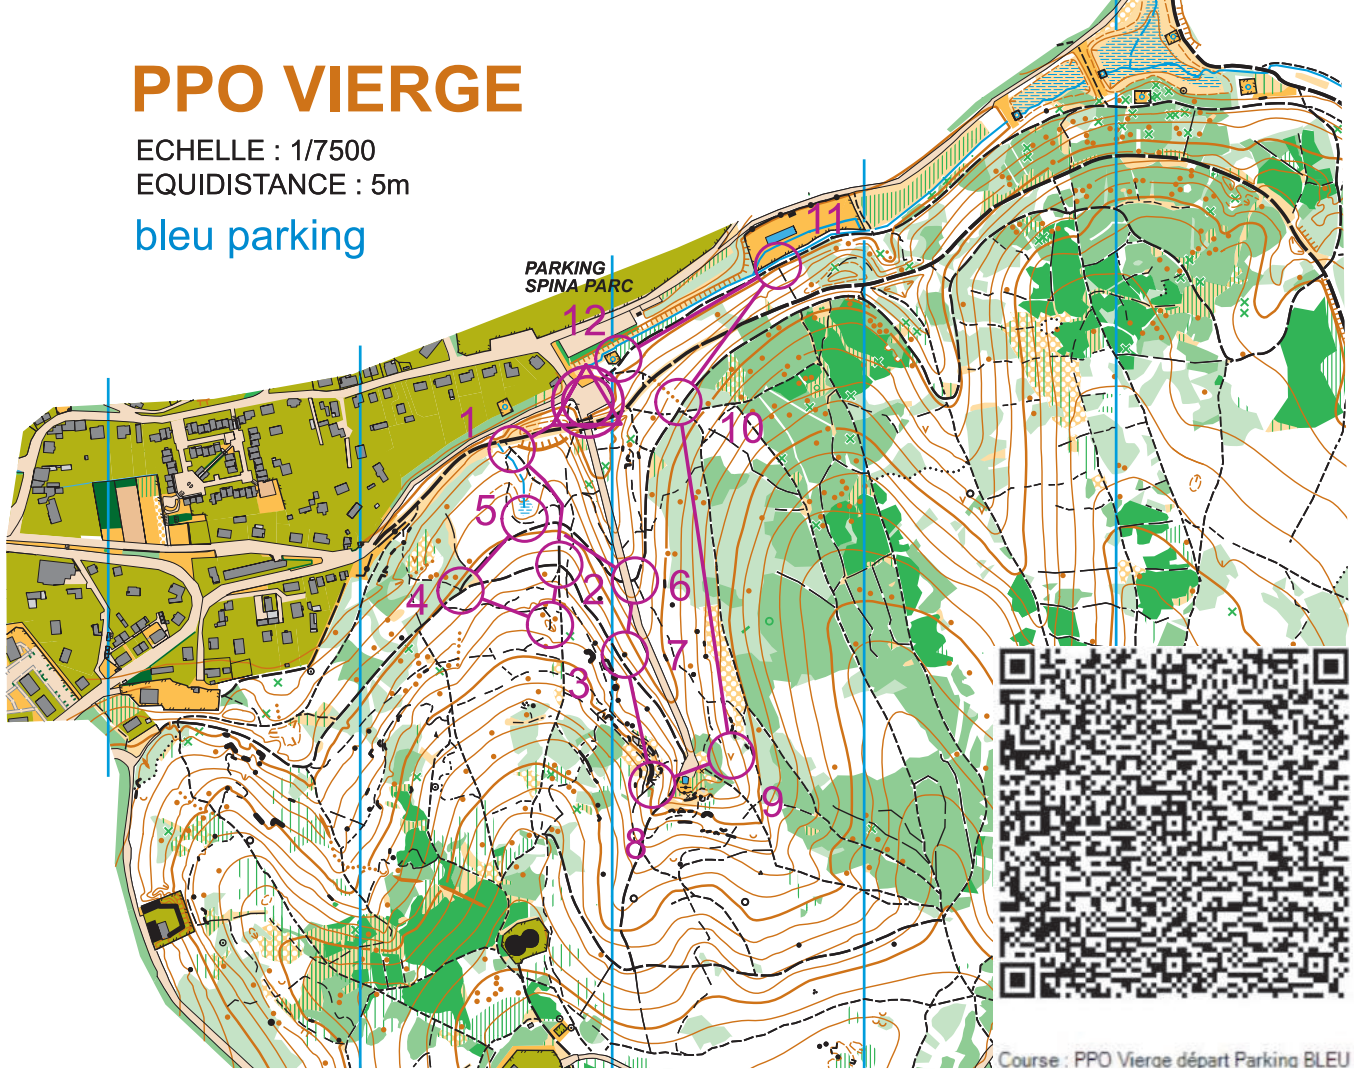

PPO VIERGE

ECHELLE : 1/7500
EQUIDISTANCE : 5m

bleu parking

Course : PPO Vierge départ Parking BLEU

PPO VIERGE

ECHELLE : 1/7500
EQUIDISTANCE : 5m

orange parking

Course : PPO Vierge départ Parking ORANGE

PPO VIERGE

ECHELLE : 1/7500
EQUIDISTANCE : 5m

score parking

Course : PPO Vierge départ Parking SCORI

PPO VIERGE

ECHELLE : 1/7500
EQUIDISTANCE : 5m

violet L parking

Course : PPO Vierge départ Parking VIOLET LONG

score parking		4,1 km			QR
▷					QR
1	72	/ /	Y		101
2	32	∩			102
3	75	/ /	X		103
4	46	⊖		⊙	104
5	31	/ /			105
6	33	/ /	Y		106
7	86	○			107
8	85	≡			108
9	44	/ /	Y		109
10	52	≡			110
11	35	/ /	Y		111
12	45	▲			112
13	43	/ /	X		113
14	78	▲			114
15	76	▲			115
16	49	○			116
17	77	∪			117
18	67	→ ≡		⊙	118
19	79	∇			119
20	51	/ /		↗	120
21	83	▲			122
22	68	▲			123
23	74	/ /	Y		124
24	87	▲			125
25	96	↑ ☼			126
26	47	•			127
27	93	•			128
28	89	∇			129
29	88	↘ ∩			130
30	97	•			131
31	80	⋯			132
32	94	•			133
33	108	∩			134
34	37	/ /	Y		135
35	84	↗		↘	136
36	38	/ /	Y		137
37	71	≡		↘	138
38	66	≡ ≡		≡	139
39	73	↗		↘	140

violet L parking		5,6 km			300 m	QR
▷						QR
1	52	≡				110
2	54	⊖				116
3	56	▲		⊙		115
4	78	▲				114
5	77	∪				117
6	97	•				131
7	80	⋯				132
8	37	/ /	Y			135
9	40	•				127
10	41	⊗				129
11	50	⋯		↘		130
12	53	≡				133
13	120	⋯		┘		134
14	118	⋯		^		137
15	39	•				118
16	113	•				111
17	62	↑ •				109
18	115	⊗				107
19	111	↓ ∪				104
20	99	⋯				101
21	96	↑ ☼				126
22	87	▲				125
23	66	≡ ≡		≡		139
○		70 m				⊙