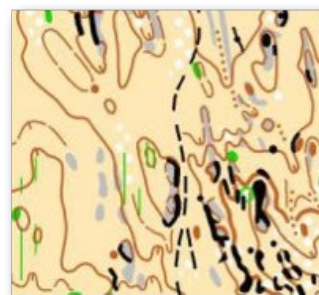

Championnat de France de nuit : 28 Octobre

Carte : Combefère et Les Tourdres 2020/2021

Horaires :

Accueil : 17h30

Départs : à partir de 19h45

Fermeture des circuits : 23h30

Remise des récompenses : vendredi 29 à l'issue de la course des Ruffes au lac du Salagou

Cartes/Terrain :

Cartographie de 2020 par Ray Hulse

Échelle : 1/10000 - Équidistance : 5m

Type de terrain : Pelouses calcaires avec microrelief et éléments rocheux.
Agréable, bonne courabilité, exigeant sans être excessivement difficile.

Arbitre : Maurice Mathieu

Contrôleur des circuits : Philippe Vergé

Traceur : Ray Hulse

Délégué : Bernard Dahy

GEC : Christine Ferrand

Chronométrage : SI et Siac

Distances

Fléchage : A partir des Rives, croisement D151/D142 - GPS : 43.844721, 3.267912