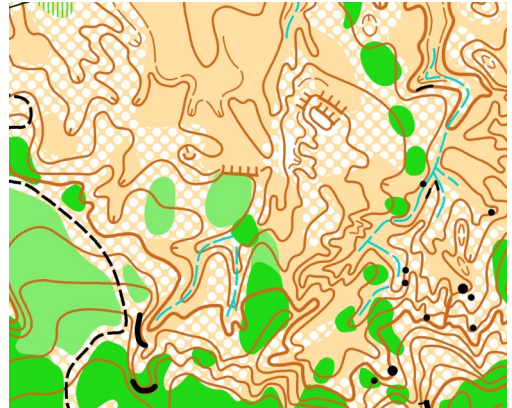

La Course des ruffes : 29 Octobre

Carte : Salagou 2021

Horaires :

Accueil : 10h00

Départs : à partir de 11h00 – Horaires imposés

Fermeture des circuits : environ 15h30

Remise des récompenses : Seront récompensés tous les enfants des circuits « bleu, vert et Jalonné »

Remise des récompenses du CF de nuit vers 16h

Cartes/Terrain :

Cartographie de 2021 par Ray Hulse

Échelle : 1/5000 - **Équidistance :** 2,5m

Type de terrain : Ruffes

Traceur : Ray Hulse

GEC : Christine Ferrand

Chronométrage : SI et Siac

Distances

Fléchage : A partir intersection D908/D156E4 - GPS :43.625852, 3.425569

Distance parking-accueil : proximité

Distance accueil-départ : proximité

Distance arrivée-accueil : proximité

Informations de courses : Horaires imposés pour échelonner les départs.

Caractéristiques des circuits : 18 circuits de compétition

Circuits + niveau	Catégorie	Temps du vainqueur
A	H21	20-25'
B	D21	20-25'
C	H20- H35	20-25'
D	D20-D35	20-25'
E	H18-H40	20-25'
F	D18-D40	20-25'
G	H45-H50	20-25'
H	H55-H60	20-25'
I	H65 H70 H75 H80 et +	20-25'
J	D45-D50	20-25'
K	D55 D60	20-25'
L	D65 D70 D75 D80 et +	20-25'
M	H16	20-25'
M1	D16	20-25'
N	H14	15-20'
N1	D14	15-20'
O	H12 -D12	15-20'
P	H10-D10	15-20'
Jalonné		